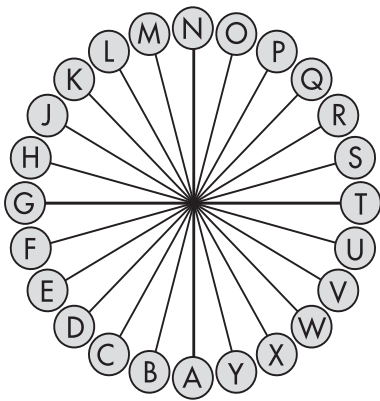

Standard Kombispeicher

Zubehör

☐	Thermometer	Ø x mm _____	Artikel-Nummer _____	Stück _____
☐	Elektroheizeinsatz	kW _____	Artikel-Nummer _____	Stück _____
☐	Einschraubzirkulation		101839	Stück _____

☐	Zusätzlicher Anschluss	Höhe in mm _____	Dimension in Zoll _____
	Achsanordnung	Buchstabe _____	Stück _____
☐	Zusätzlicher Anschluss	Höhe in mm _____	Dimension in Zoll _____
	Achsanordnung	Buchstabe _____	Stück _____
☐	Zusätzlicher Anschluss	Höhe in mm _____	Dimension in Zoll _____
	Achsanordnung	Buchstabe _____	Stück _____
☐	Zusätzlicher Anschluss	Höhe in mm _____	Dimension in Zoll _____
	Achsanordnung	Buchstabe _____	Stück _____

Besteller

Lieferadresse (Blockschrift)

_____	_____
_____	_____
_____	_____
_____	_____
Telefon _____	Telefon _____
Sachbearbeiter _____	Kommission _____
	Liefertermin _____