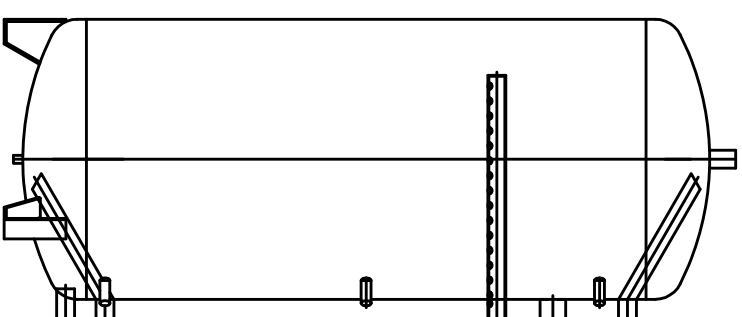

FEURON-LINE PUFFERSPEICHER

| Liter | Ø A | B | C | D | E | F | G | H | J | L |
|-------|-----|------|-----|-----|------|------|------|------|------|------|
| 200 | 640 | 1270 | 135 | 225 | 625 | 690 | 840 | 950 | 1025 | 1422 |
| 300 | 640 | 1770 | 135 | 225 | 875 | 1190 | 1340 | 1450 | 1525 | 1882 |
| 500 | 740 | 2000 | 150 | 240 | 990 | 1350 | 1500 | 1665 | 1740 | 2132 |
| 750 | 890 | 1960 | 180 | 270 | 970 | 1320 | 1470 | 1595 | 1670 | 2153 |
| 900 | 930 | 2060 | 180 | 270 | 1020 | 1400 | 1550 | 1695 | 1770 | 2260 |