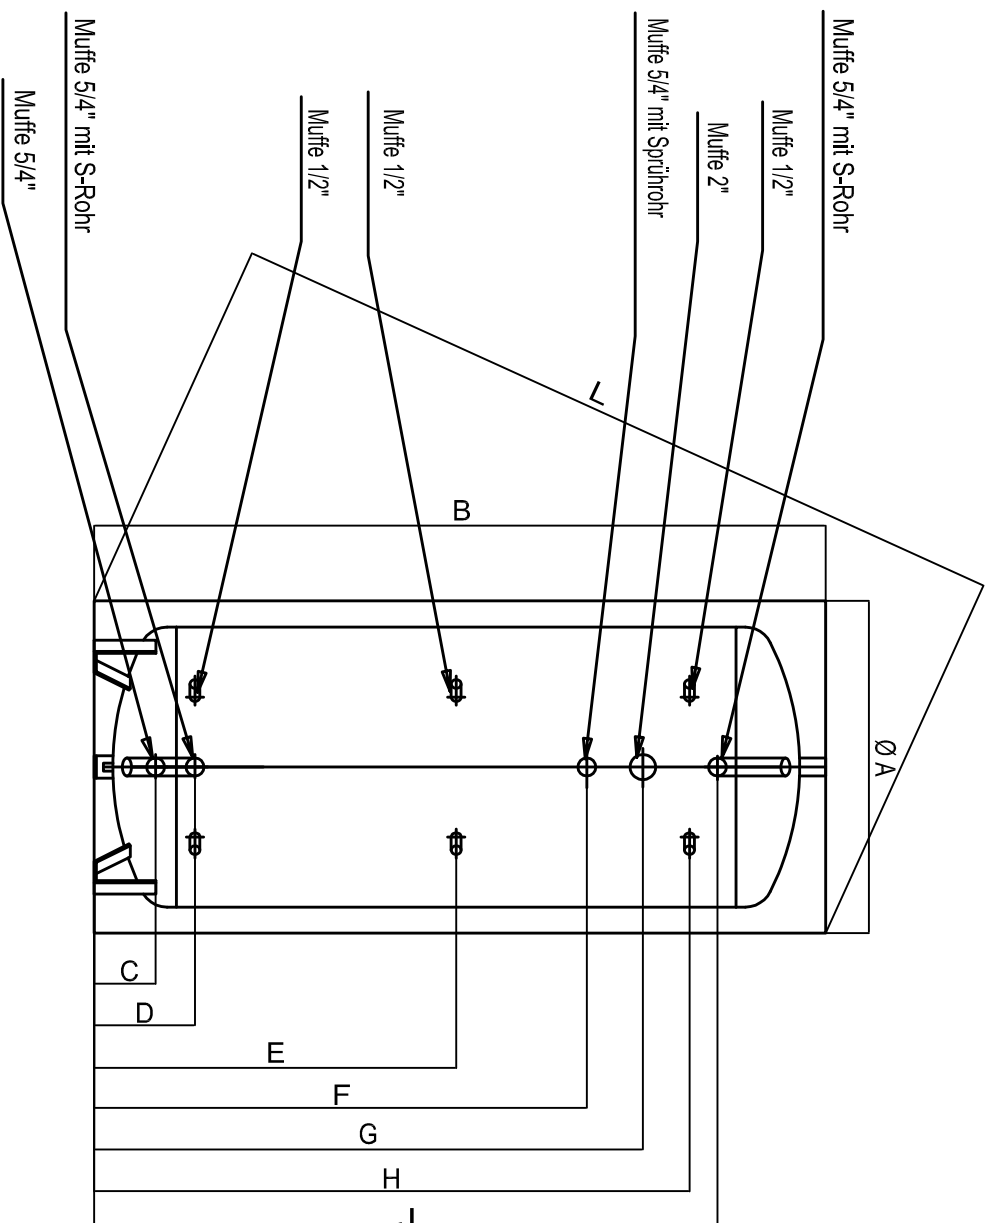

FEURON-LINE PUFFERSPEICHER

| Liter | Ø A | B | C | D | E | F | G | H | J | L |
|-------|-----|------|-----|-----|------|------|------|------|------|------|
| 200 | 640 | 1270 | 135 | 225 | 625 | 690 | 840 | 950 | 1025 | 1422 |
| 300 | 640 | 1770 | 135 | 225 | 875 | 1190 | 1340 | 1450 | 1525 | 1882 |
| 500 | 740 | 2000 | 150 | 240 | 990 | 1350 | 1500 | 1665 | 1740 | 2132 |
| 750 | 890 | 1960 | 180 | 270 | 970 | 1320 | 1470 | 1595 | 1670 | 2153 |
| 900 | 930 | 2060 | 180 | 270 | 1020 | 1400 | 1550 | 1695 | 1770 | 2260 |