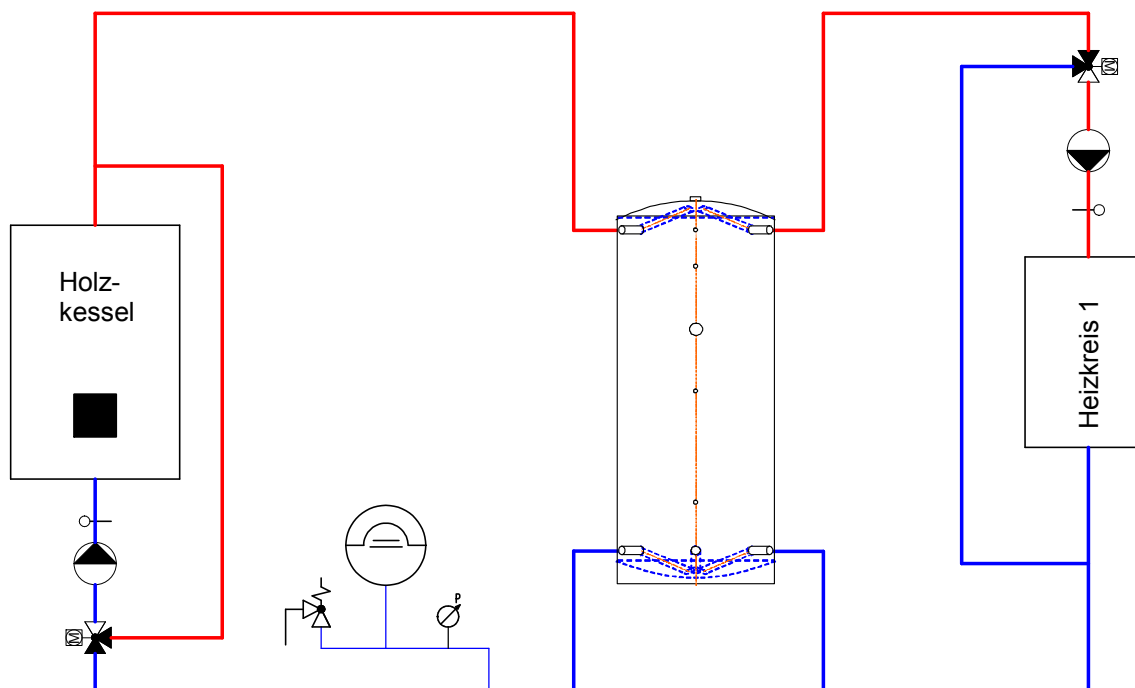

FEURON NORM-Energiespeicher

Für Festbrennstoffe
750 - 2200ltr.

FEURON LINE 750-2200ltr.
Standard-Wärmedämmung:
PU-Weichschaum mit PVC-Mantel
Einfach Montage dank Bausatz

Mit Zinkstaubgrundierung auch als
Kältespeicher einsetzbar.
Dämmung: ARMAFLEX

Ausrüstung:
4x Rohranschluss: 5/4" (750 - 1450ltr)
4x Rohranschluss: 1 1/2" (1750 - 2200ltr)
4x Muffen 1/2" für Fühler / Thermometer
1x Muffe 2" für Elektroheizeinsatz
Muffen für Entlüftung / Entleerung

Norm-Energiespeicher PV09.pdf

Achtung:
Hydraulische Einbindung ist eine Empfehlung und erhebt
keinen Anspruch auf Vollständigkeit.
Absperroorgane, Entleerungen, Entlüftungen sowie
Expansions- und Sicherheitseinrichtungen sind zum
Teil auf diesem Prinzipschema nicht eingezeichnet.
Sie sind jedoch gemäss den gültigen Normen und
Vorschriften einzubauen.