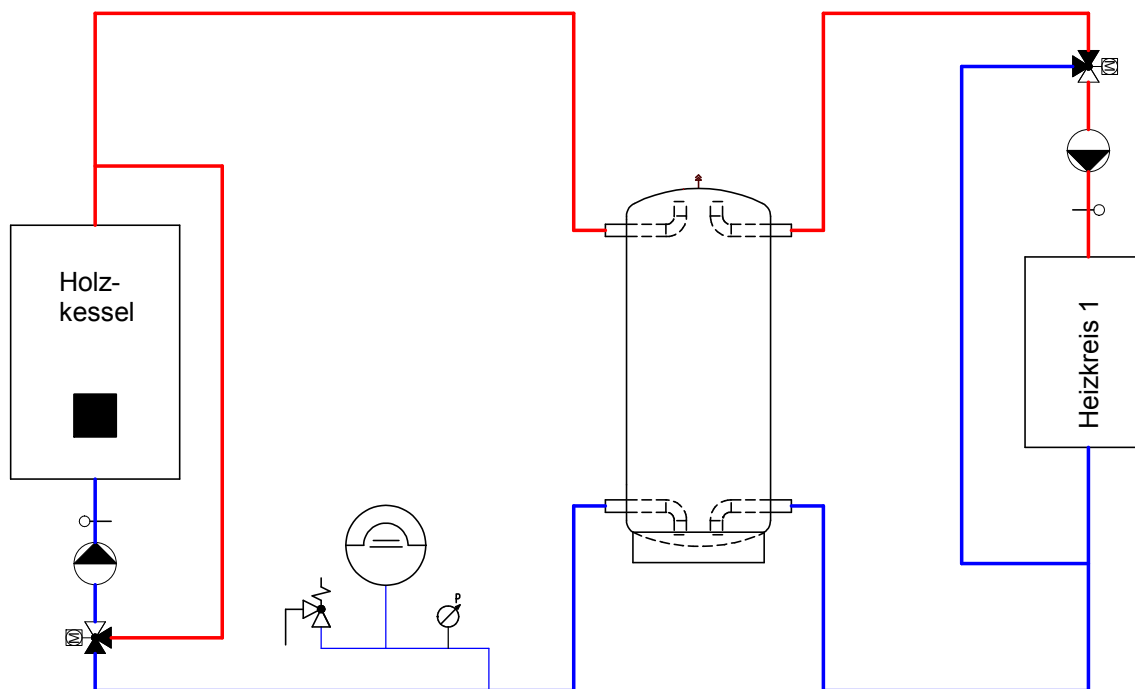

FEURON NORM-Energiespeicher

Für Festbrennstoffe
750 - 2200ltr.

FEURON LINE 750-2200ltr.
Standard-Wärmedämmung:
PU-Weichschaum mit PVC-Mantel
Einfach Montage dank Bausatz

Mit Zinkstaubgrundierung auch als
Kältespeicher einsetzbar.
Dämmung: ARMAFLEX

Ausrüstung:
4x Rohranschluss: 5/4" (750 - 1450ltr)
4x Rohranschluss: 1 1/2" (1750 - 2200ltr)
4x Muffen 1/2" für Fühler / Thermometer
1x Muffe 2" für Elektroheizeinsatz
Muffen für Entlüftung / Entleerung

Norm-Energiespeicher.pdf

Achtung:
Hydraulische Einbindung ist eine Empfehlung und erhebt
keinen Anspruch auf Vollständigkeit.
Absperroorgane, Entleerungen, Entlüftungen sowie
Expansions- und Sicherheitseinrichtungen sind zum
Teil auf diesem Prinzipschema nicht eingezeichnet.
Sie sind jedoch gemäss den gültigen Normen und
Vorschriften einzubauen.